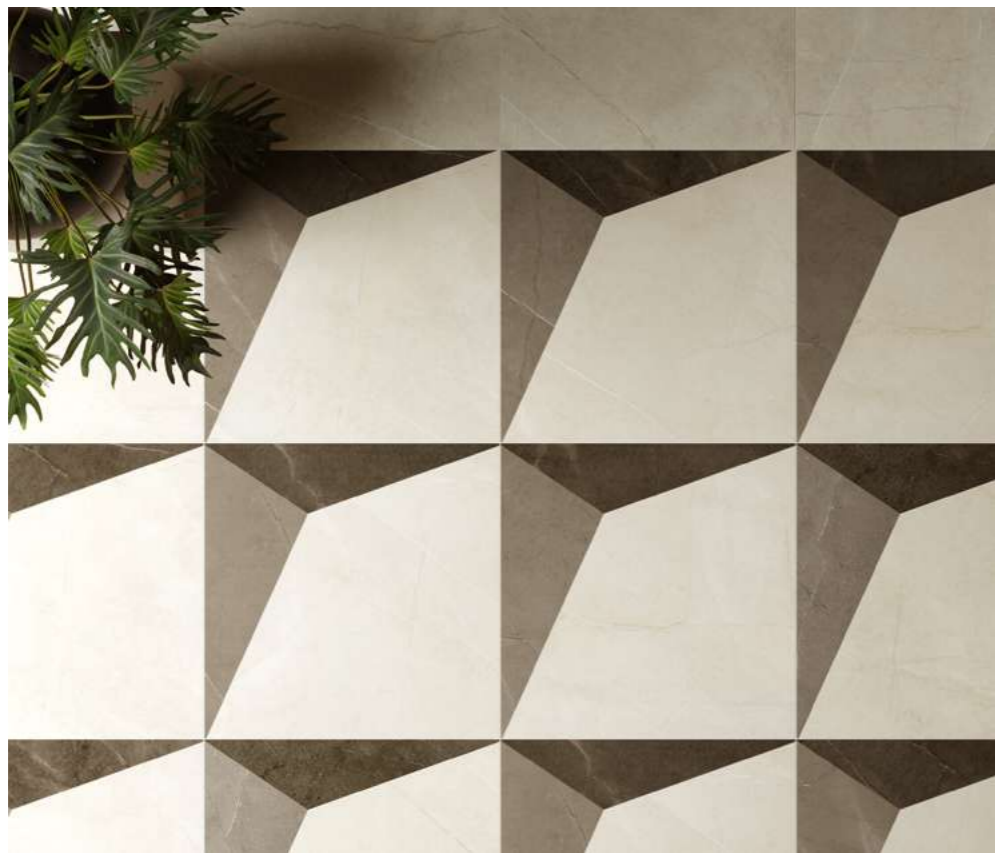

Fiatta Уайт Вставка Фрейм

Гамма благородных оттенков мрамора коллекции Fiatta дополнена эффектной вставкой Фрейм. Геометрический трехцветный орнамент на плитке поможет создать яркий и стильный образ интерьера. Впервые *Coliseum* представляет декор в квадратном формате 60x60, который можно укладывать на пол и на стены, придавая пространству выразительности.

МРАМОР