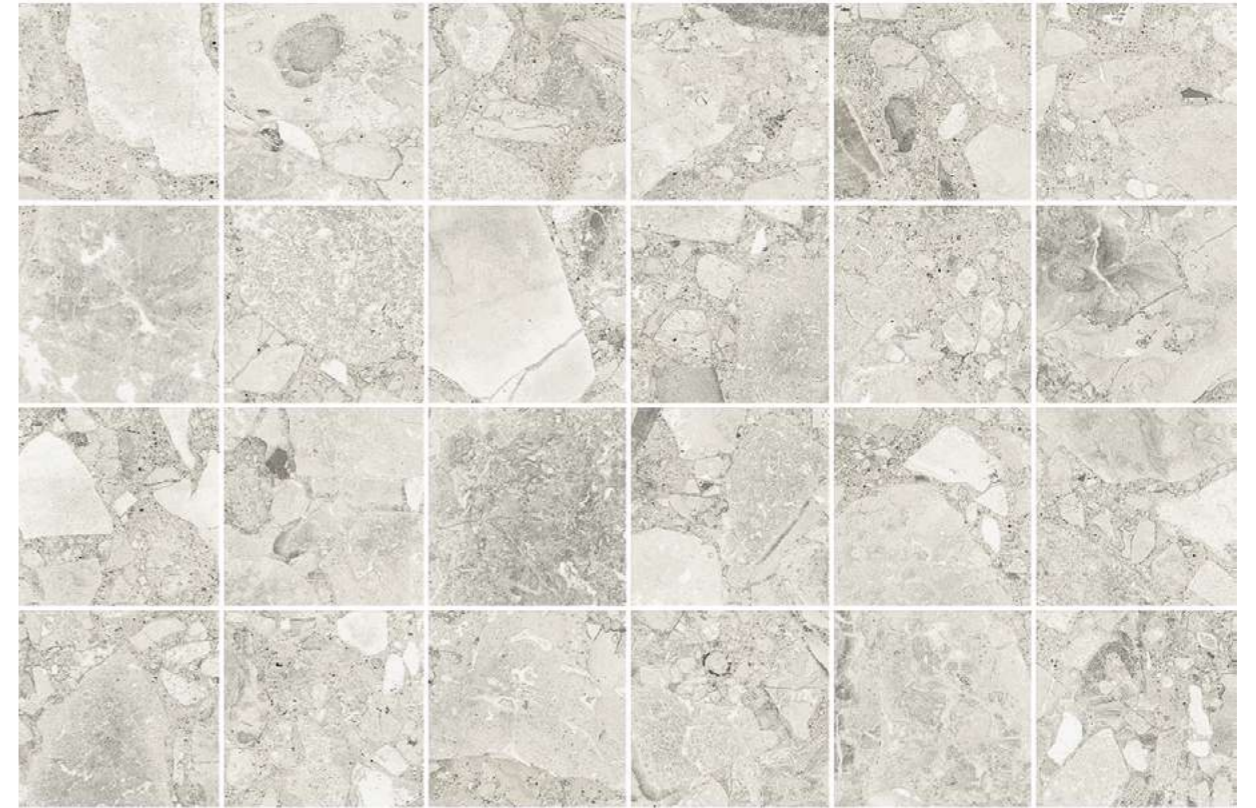

КАМЕНЬ

ГЛАЗУРОВАННЫЙ КЕРАМОГРАНИТ - ДОСТУПНЫЕ ЦВЕТА

УАЙТ V2

ГРЭЙ V2

КАМЕНЬ

ДЕКОРЫ - МОЗАИКА

УАЙТ - МОЗАИКА

ГРЭЙ - МОЗАИКА