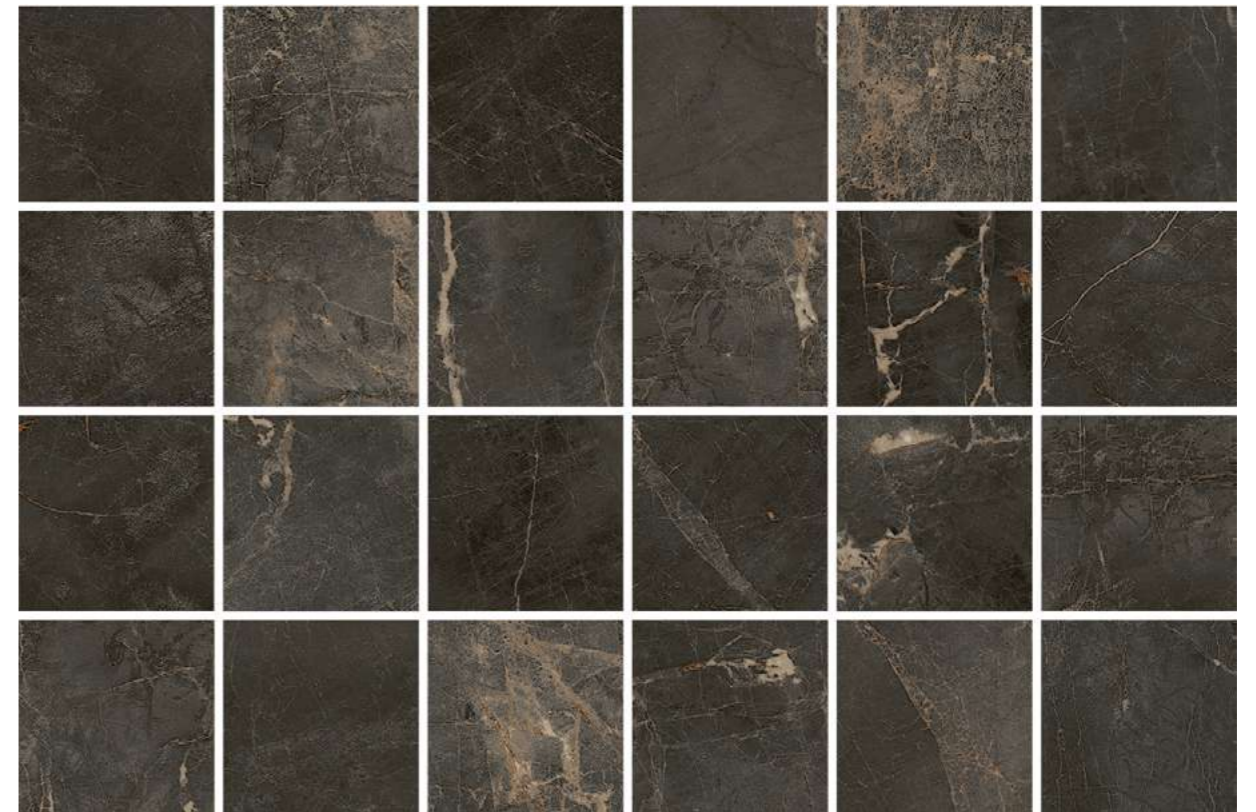

ДАРК - МОЗАИКА

CANOVA