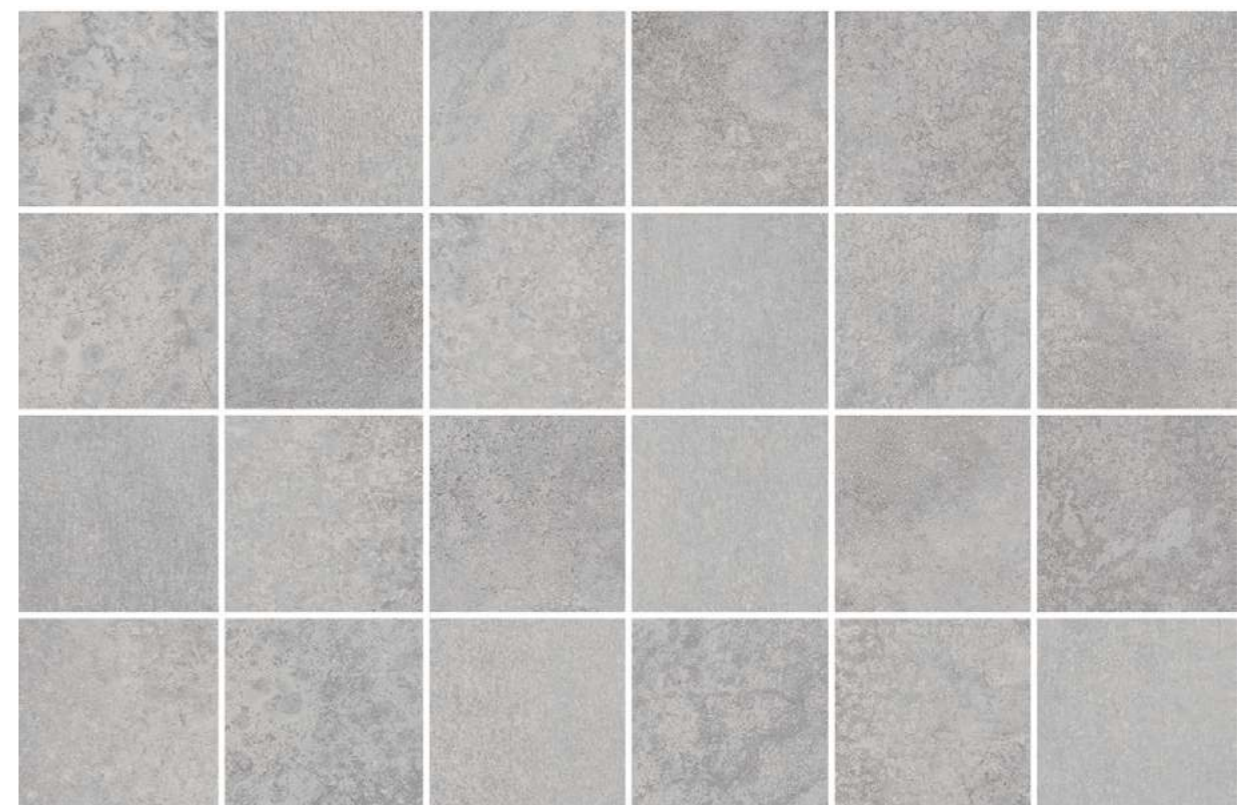

МЕТАЛЛ

ГЛАЗУРОВАННЫЙ КЕРАМОГРАНИТ - ДОСТУПНЫЕ ЦВЕТА

УАЙТ V2

СИЛЬВЕР V2

ДЕКОРЫ - МОЗАИКА

УАЙТ - МОЗАИКА

СИЛЬВЕР - МОЗАИКА

ГЛАЗУРОВАННЫЙ КЕРАМОГРАНИТ - ДОСТУПНЫЕ ЦВЕТА