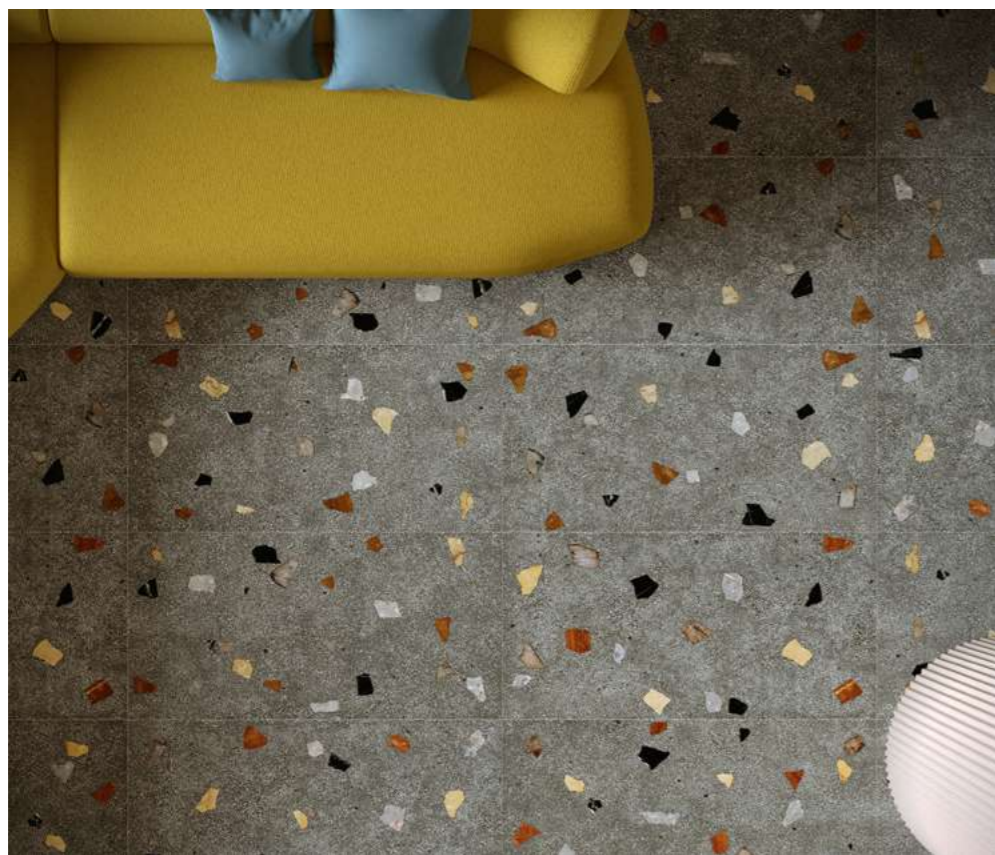

Palladio *БЛЭК*

Цветные детали подчеркивают лаконичную и элегантную текстуру Palladio *БЛЭК* и открывают новые возможности для дизайна интерьеров в стиле total look. Керамогранит Palladio *БЛЭК* придаст пространству глубину и индивидуальность и обеспечит простоту в уходе, прочность и долговечность.

ДИЗАЙН