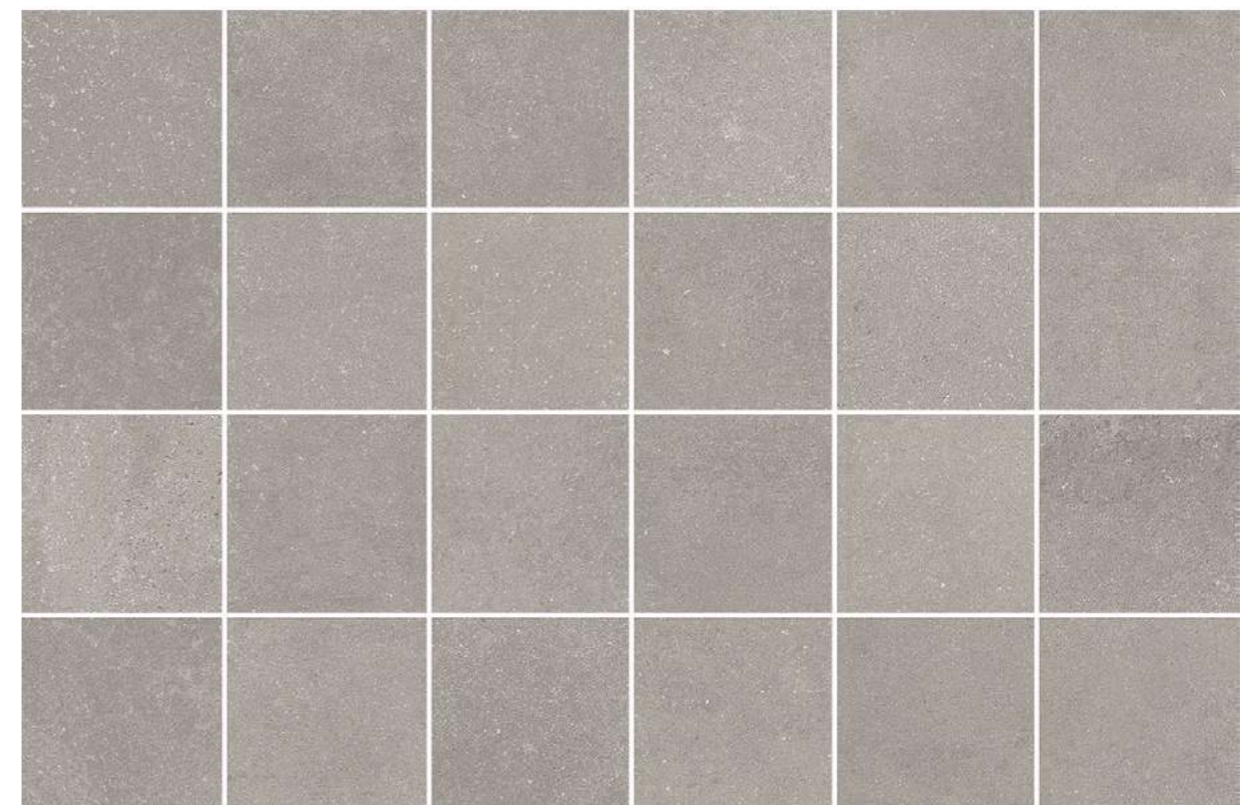

БЕТОН

ГЛАЗУРОВАННЫЙ КЕРАМОГРАНИТ - ДОСТУПНЫЕ ЦВЕТА

УАЙТ V2

ГРЭЙ V2

БЕТОН

ДЕКОРЫ - МОЗАИКА

УАЙТ - МОЗАИКА

ГРЭЙ - МОЗАИКА