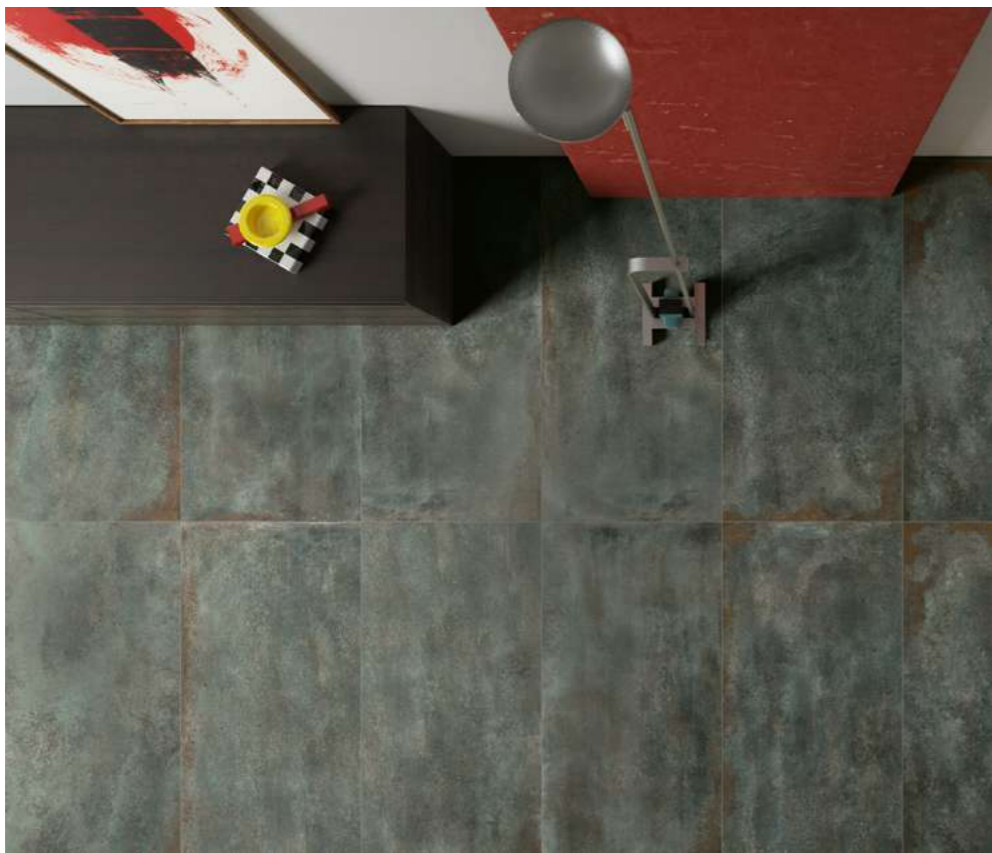

Astro Оушн

Уникальные цветовые переходы и эффект ржавчины делают Astro Оушн идеальным материалом для интерьеров в стиле лофт. Керамогранит с графикой окисленного металла станет главным акцентом в дизайне и подарит пространству ярко выраженную индивидуальность.

МЕТАЛЛ