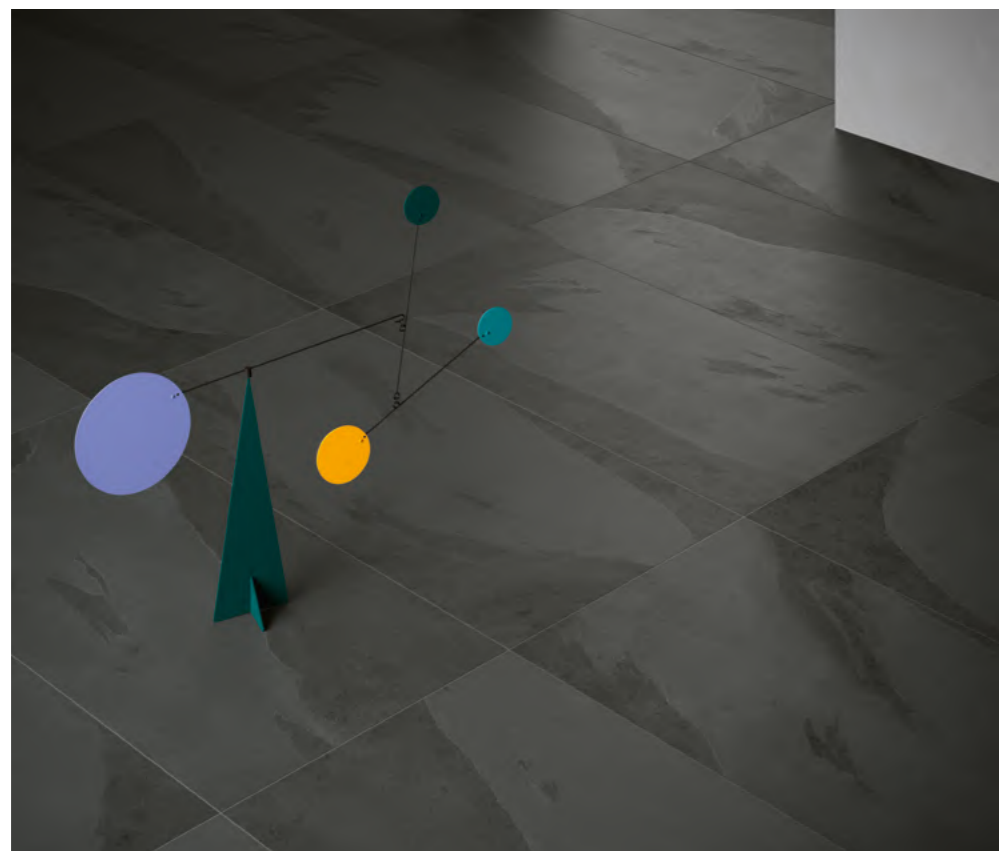

Ardesia *БЛЭК*

В цвете Ardesia *Блэк* особенно ярко проявляется многослойная фактура натурального сланца. Эффектный дизайн в сочетании с непревзойденными характеристиками керамогранита делают его идеальным отделочным материалом как для жилых, так и для коммерческих помещений, где важны высокая износостойкость и долговечность покрытия.

КАМЕНЬ