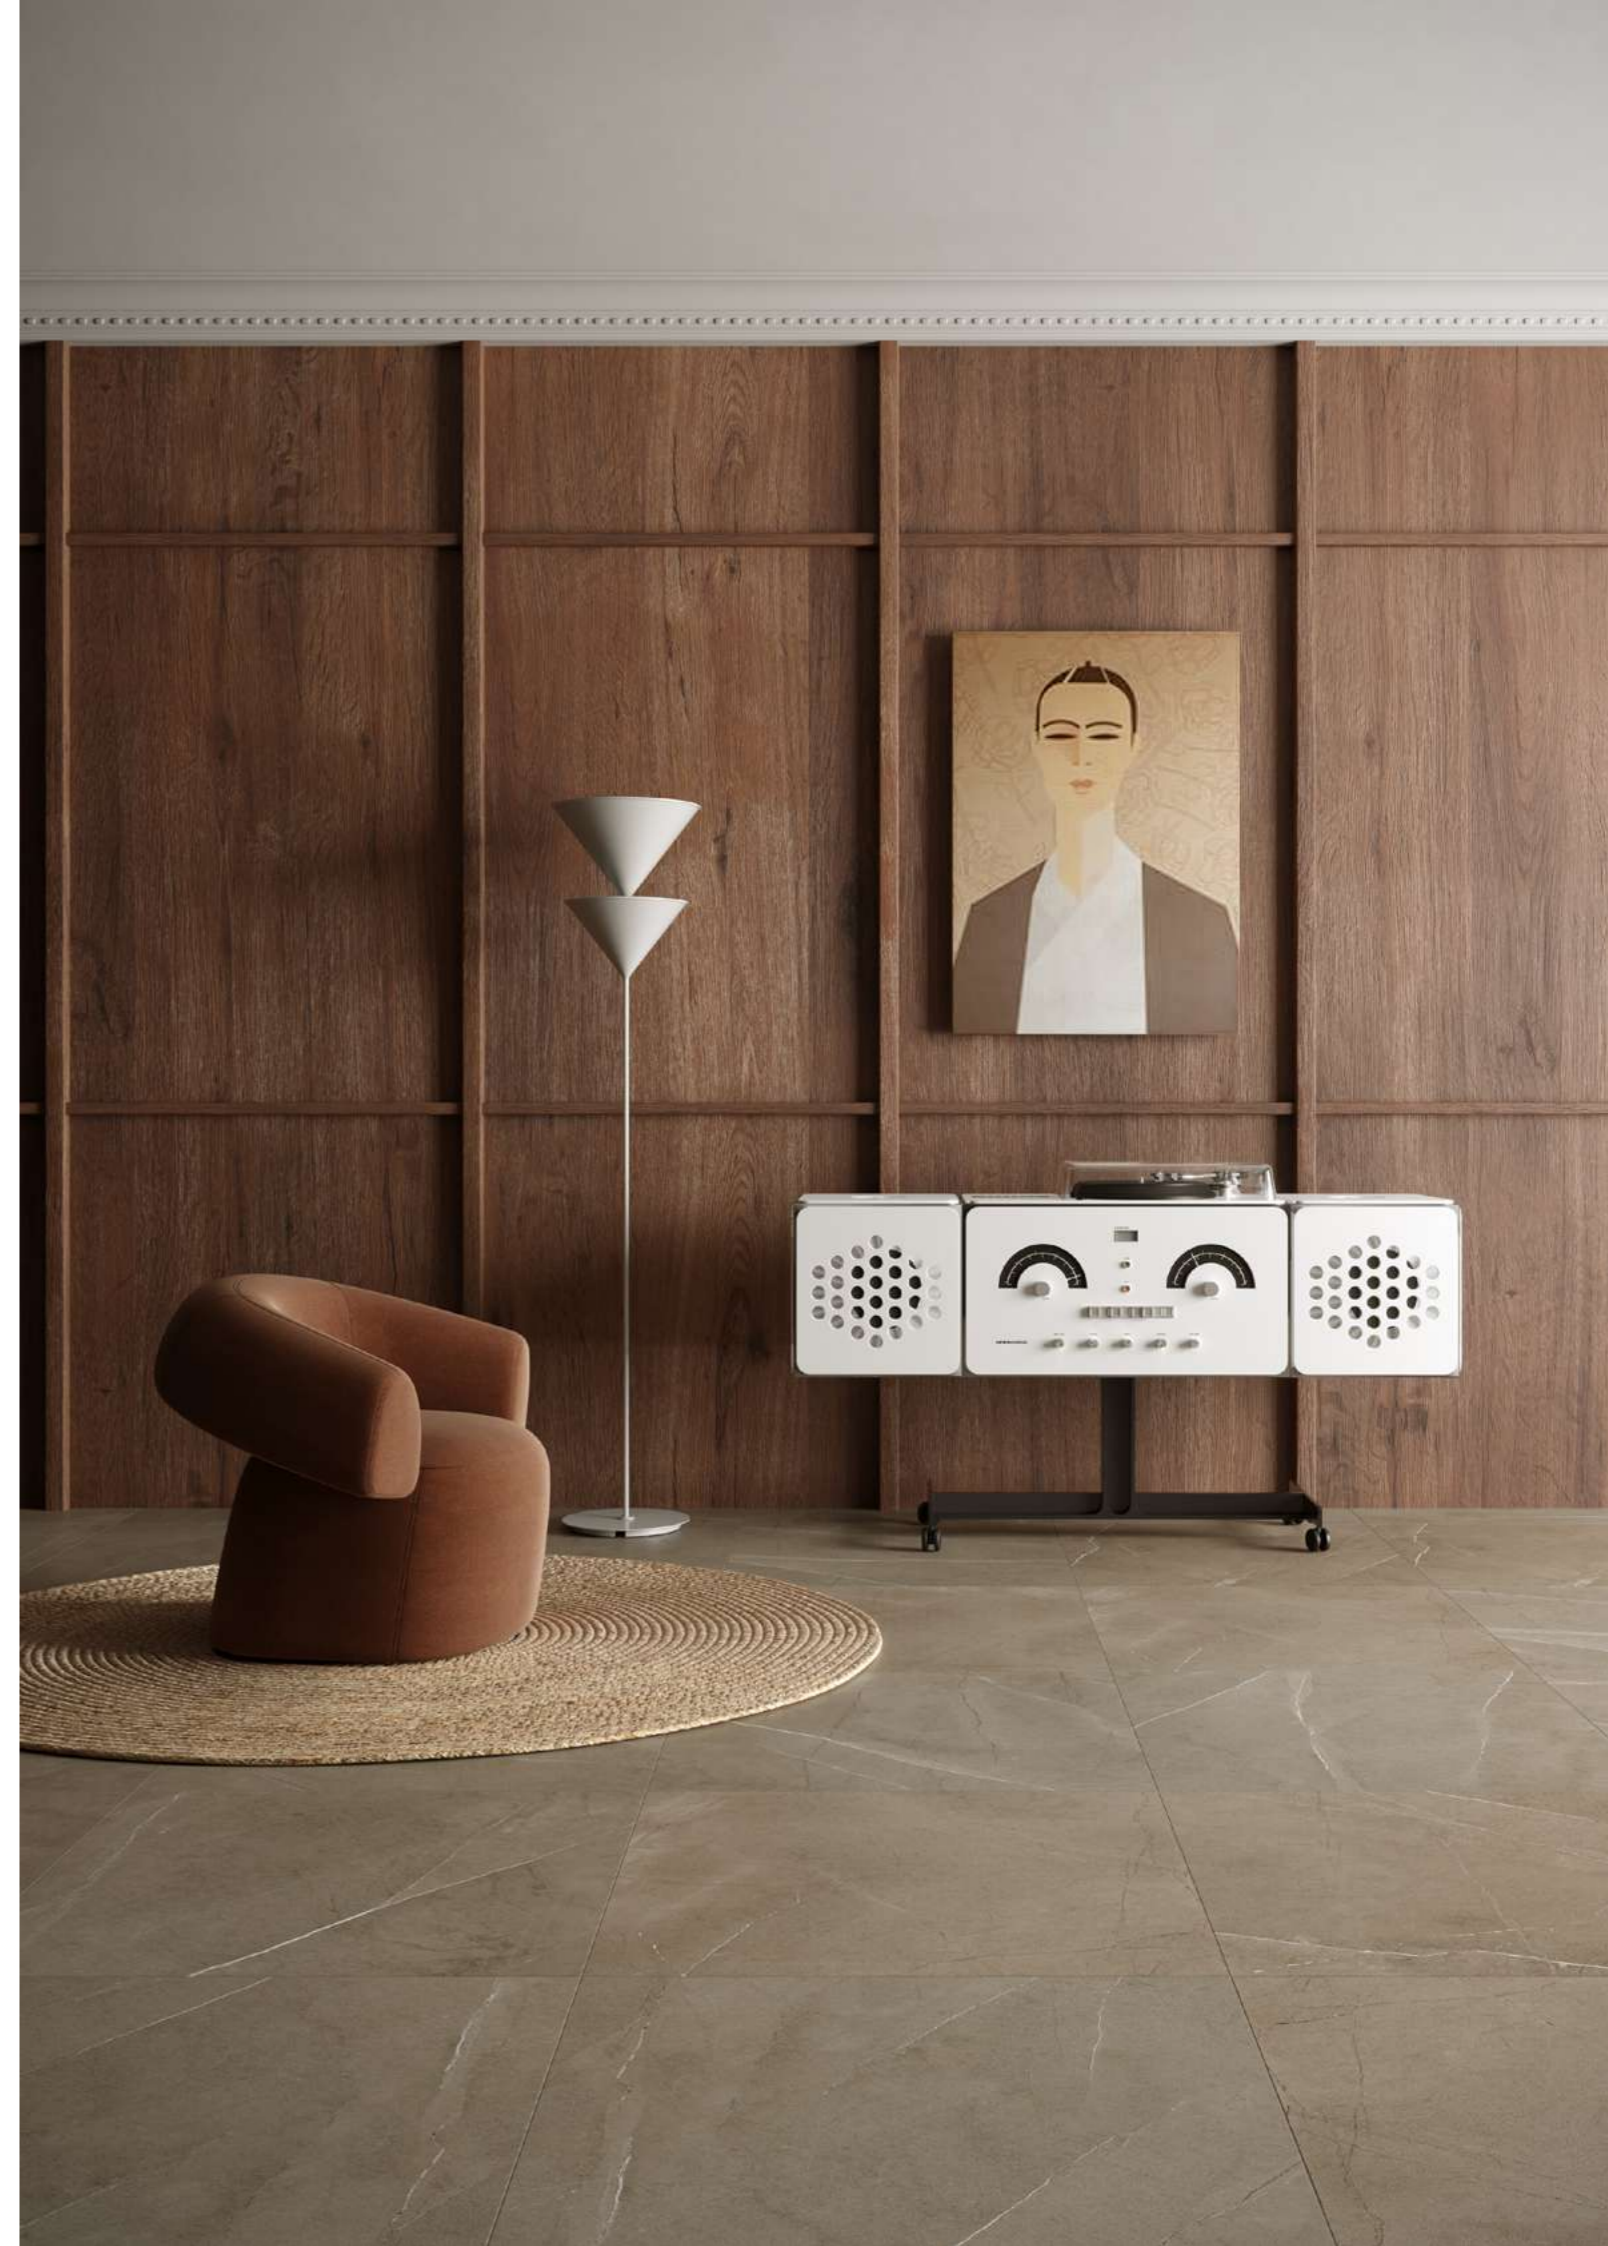

Смелые идеи обретают форму

В мире непрерывного развития *Coliseum* ставит перед собой амбициозную цель – определять путь и формировать будущее применения керамогранита в жилом и коммерческом строительстве благодаря постоянным исследованиям и инновационным решениям. В наших лабораториях идеи превращаются в реальные продукты под руководством опытных профессионалов отрасли.

Каждый день мы ищем и создаем новые текстуры, цвета и эффекты, воплощая в жизнь самые передовые эстетические решения. Мы следим за последними тенденциями и переосмысливаем их в соответствии с требованиями современной архитектуры, сохраняя итальянское вдохновение в каждом продукте. Наша цель - не просто следовать за модой, а быть пионерами завтрашних трендов с инновационным видением. Все это для того, чтобы удовлетворить потребности самых требовательных клиентов, будь то частные лица или профессионалы отрасли.