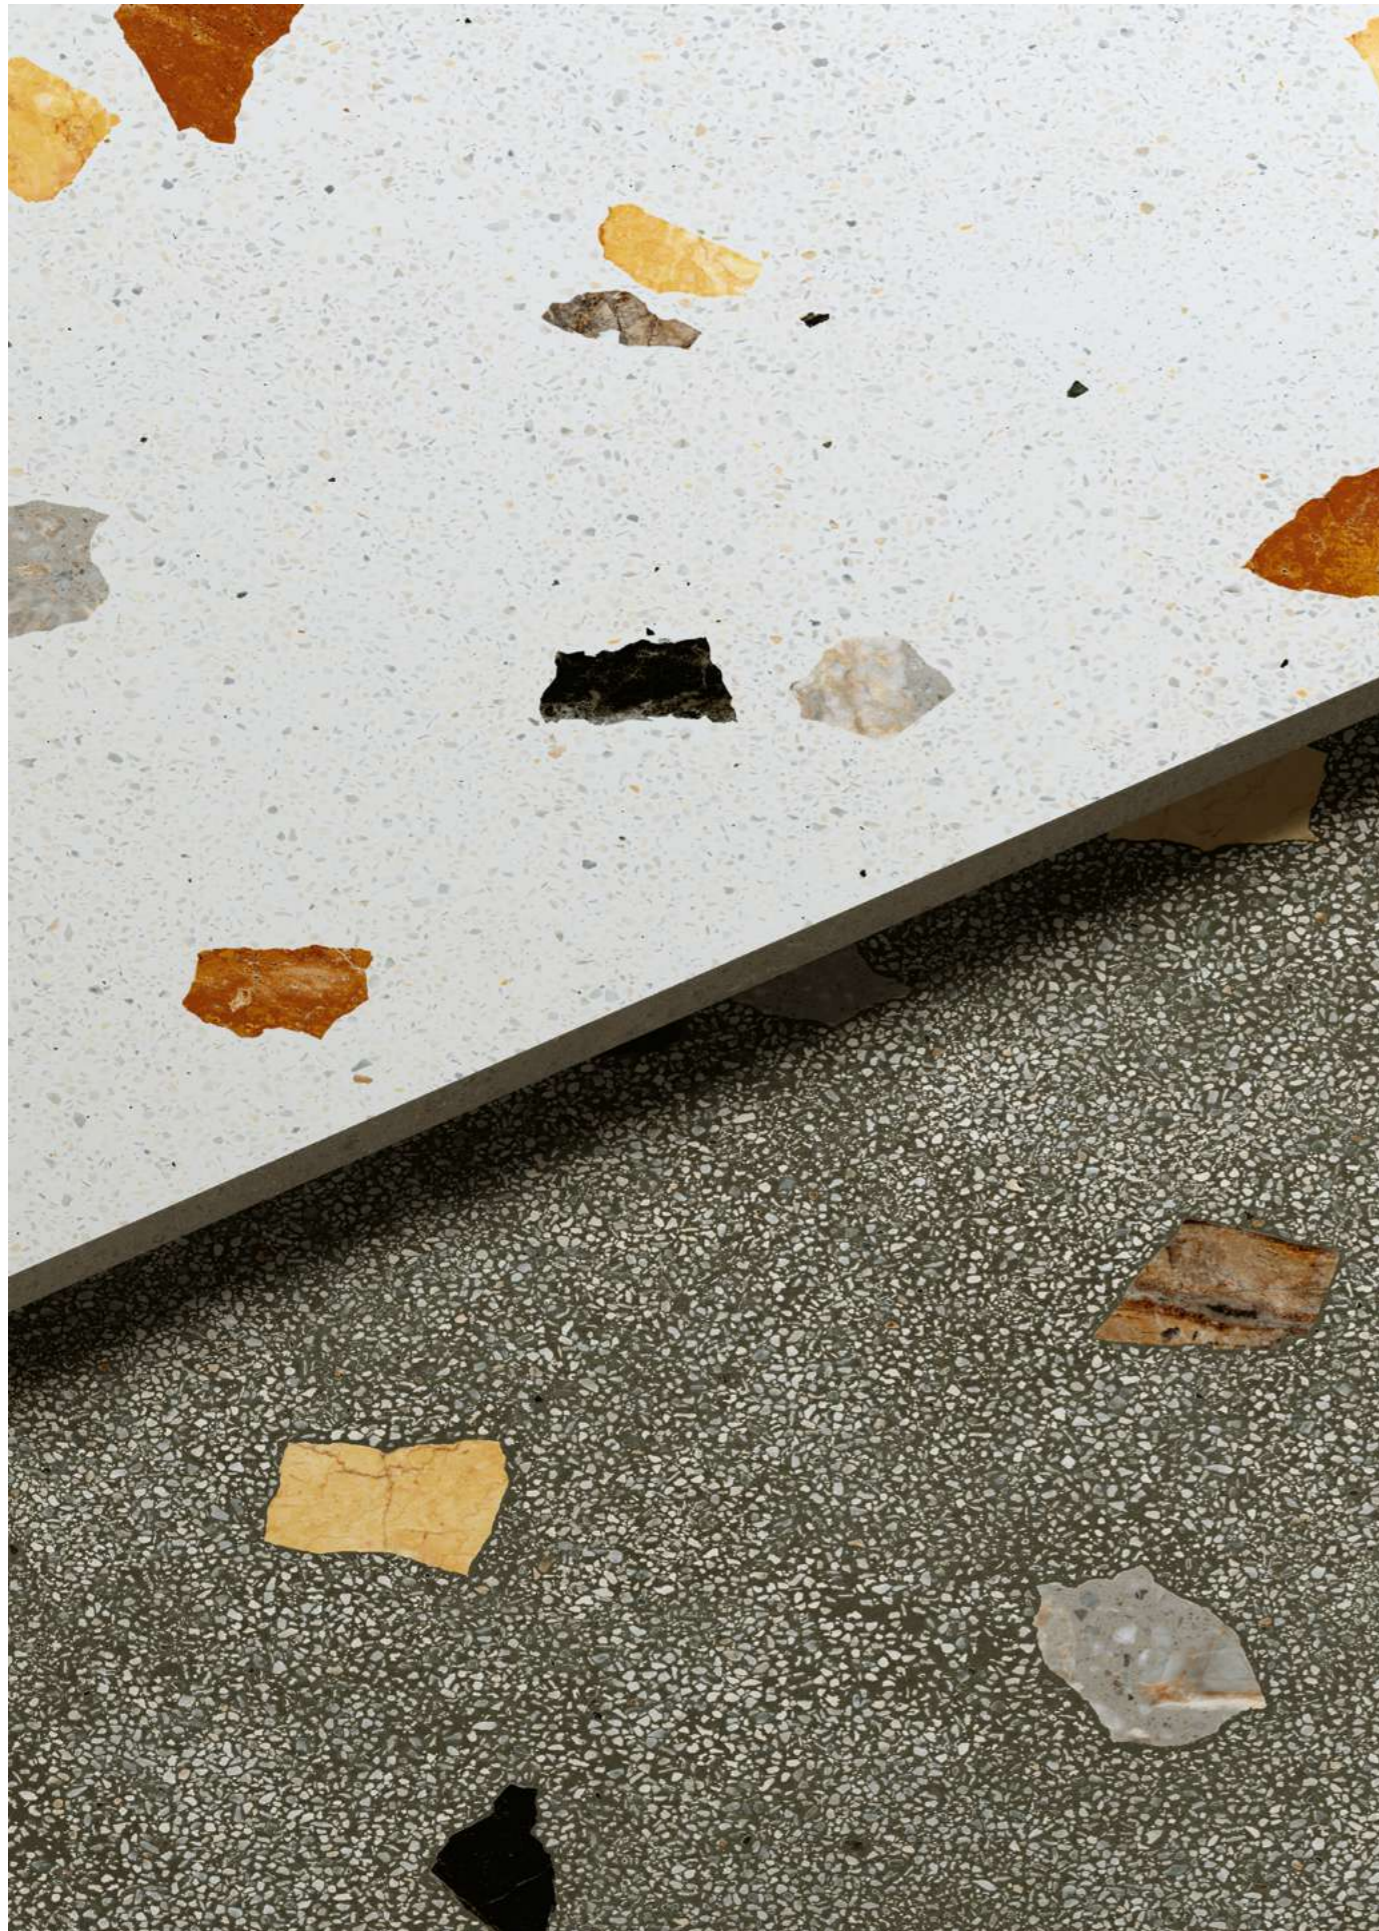

1

Palladio

СОВРЕМЕННОСТЬ И КЛАССИКА

Наполните ваш дом неповторимой атмосферой Италии. Palladio — это современная интерпретация итальянских мозаичных полов - терраццо - роскошных поверхностей, изготовленных вручную на основе мраморной крошки неправильной формы. Коллекция керамогранита, вдохновленная итальянской архитектурой и доступная в двух цветах *Уайт* и *Блэк* в формате 60x120, станет безупречным решением для создания атмосферных интерьеров с ярко выраженной индивидуальностью.