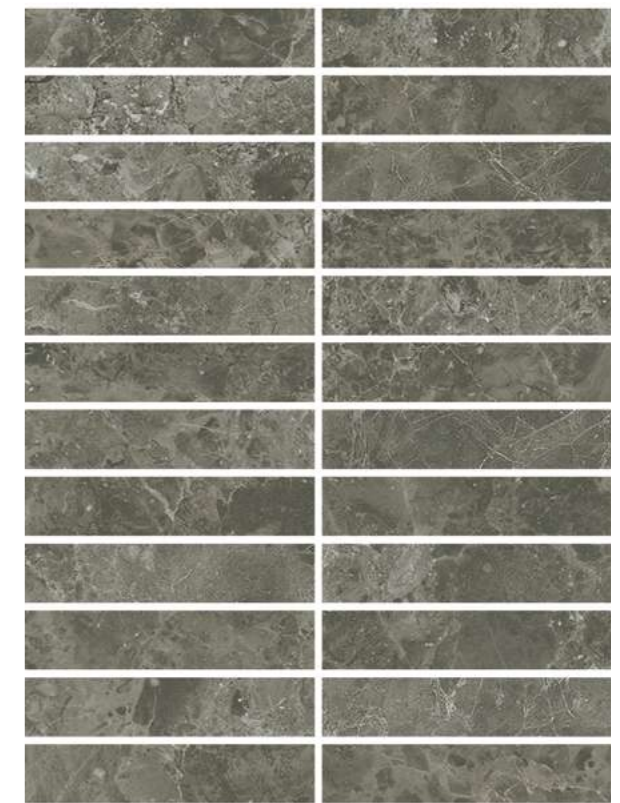

БРАУН - МОЗАИКА

БРАУН - МОЗАИКА СТРИП