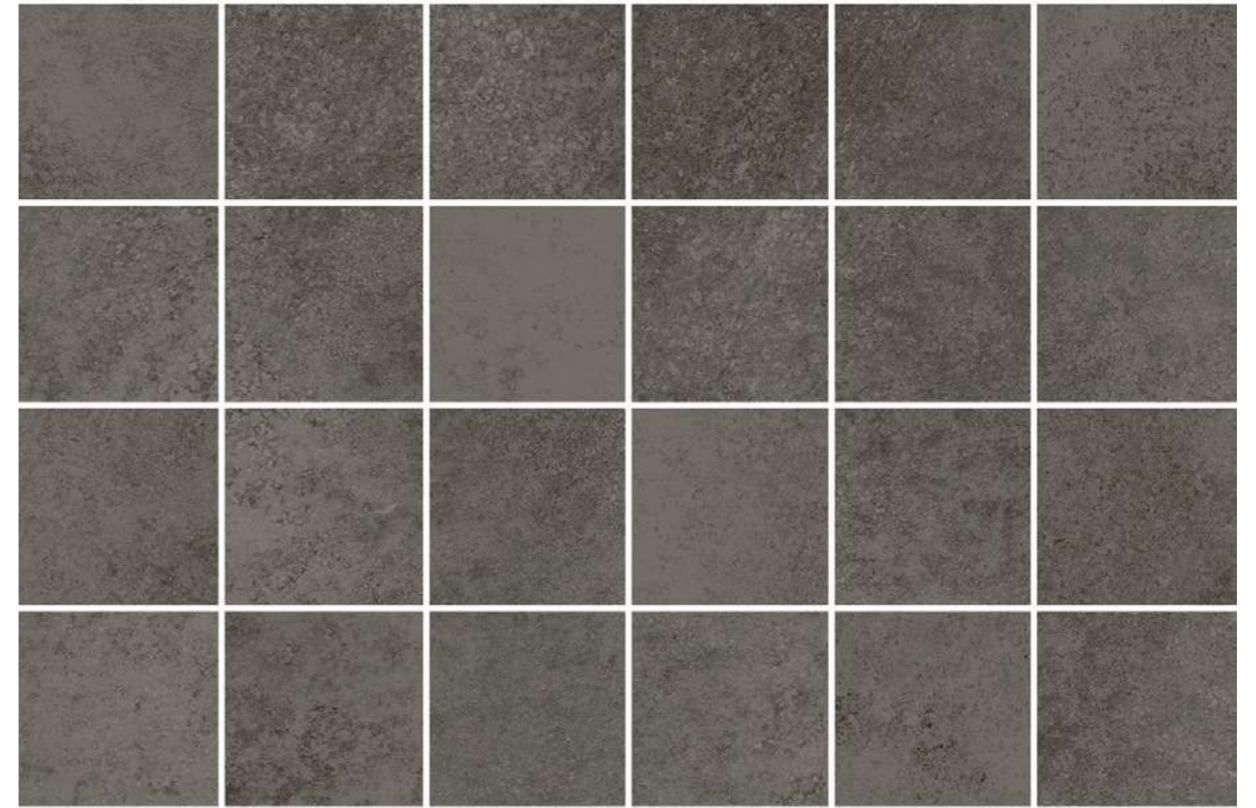

ОУШН - МОЗАИКА

ДЕКОРЫ - МОЗАИКА

БЛЭК - МОЗАИКА