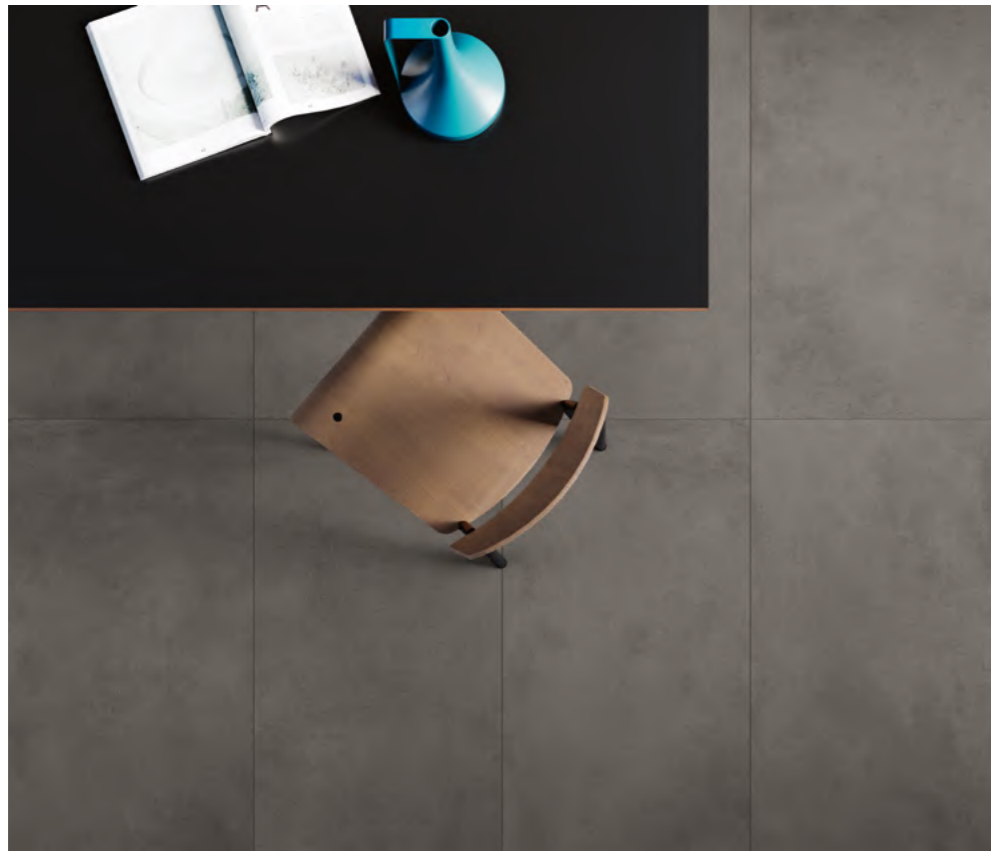

San Siro *Дарк*

Графика, воссоздающая эффект обработки шпателем, подчеркивает выразительность и глубину цвета San Siro *Дарк*. Аутентичная неоднородная текстура поможет оформить комфортный и функциональный интерьер, отражающий вашу индивидуальность и стиль.

БЕТОН