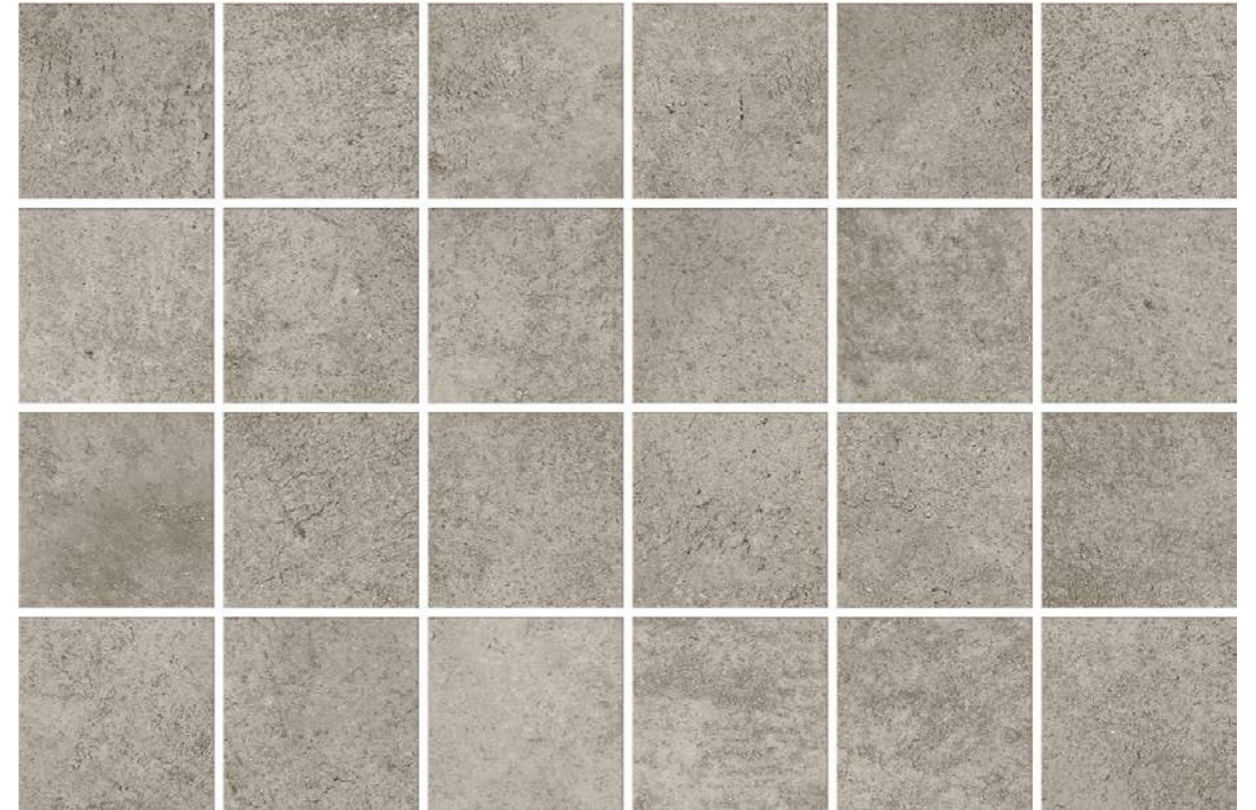

СРЕТА

ГЛАЗУРОВАННЫЙ КЕРАМОГРАНИТ - ДОСТУПНЫЕ ЦВЕТА

МОКА V2

КЛЭЙ V2

БЕТОН

ДЕКОРЫ - МОЗАИКА

МОКА - МОЗАИКА

КЛЭЙ - МОЗАИКА