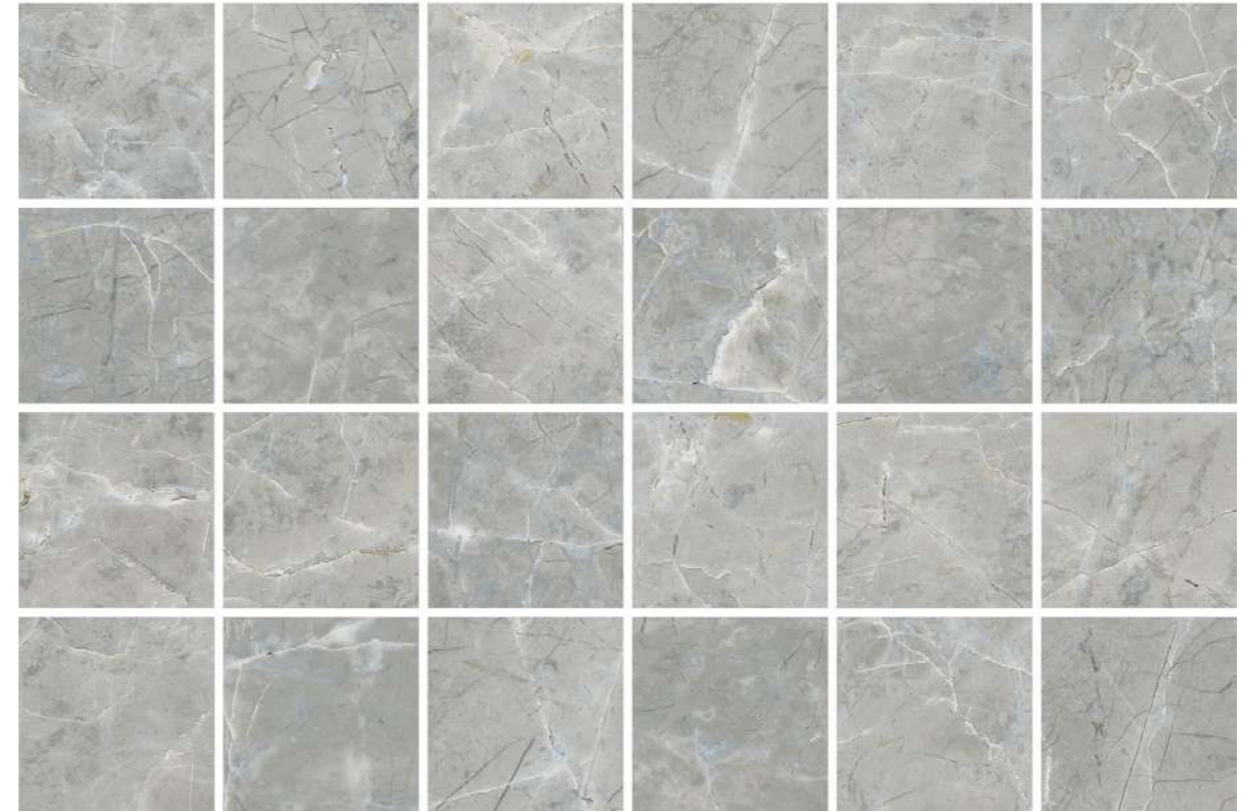

CANOVA

ГЛАЗУРОВАННЫЙ КЕРАМОГРАНИТ - ДОСТУПНЫЕ ЦВЕТА

ГРЭЙ V2

ДАРК V3

МРАМОР

ДЕКОРЫ - МОЗАИКА

ГРЭЙ - МОЗАИКА

ДАРК - МОЗАИКА